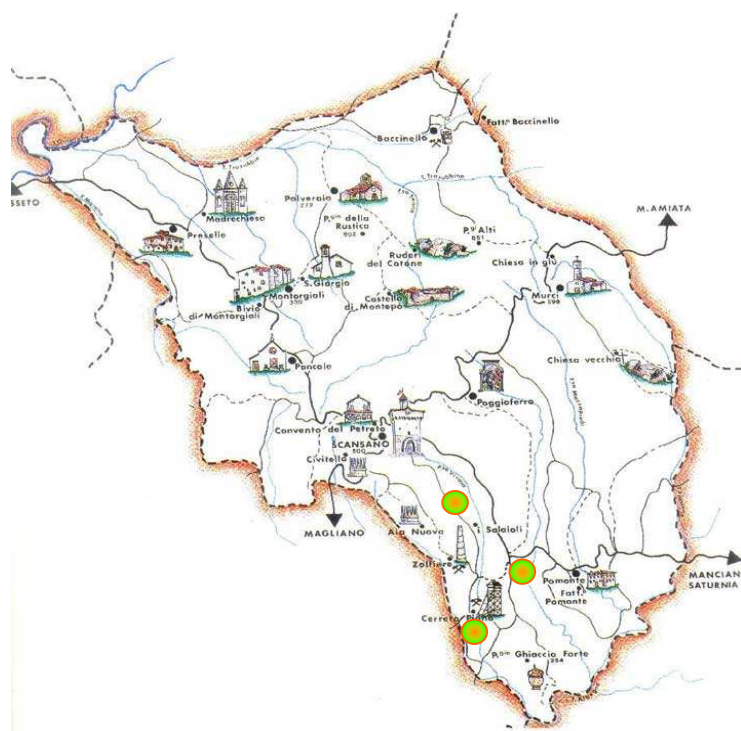

CONSORZIO DELL'OLIO EXTRAVERGINE DI SCANSANO

BOLLETTINO MOSCA DELL'OLIVO 2015

Area: Scansano

Periodo dal 24 Luglio al 31 luglio

	Bassa intensità 1-5%
	Media intensità 5-10 %
	Alta intensità > 10 %

Punto di Monitoraggio	% Infestazione	Data ultimo trattamento	Consiglio
AQUILAIA	0	-	monitoraggio
CIVITELLA BASSA	n.p.	-	-
SALAIOLO	0	-	monitoraggio
CERRETO PIANO	0	-	monitoraggio
PRESELLE	n.p.	-	-
MANDORLAIE	n.p.	-	-
POGGIOFERRO	n.p.	-	-
CARBONE	n.p.	-	-
CASTAGNETA	n.p.	-	-

Nonostante la recettività delle olive, le alte temperature di questo periodo non consentono lo sviluppo della popolazione di *Dacus oleae*.