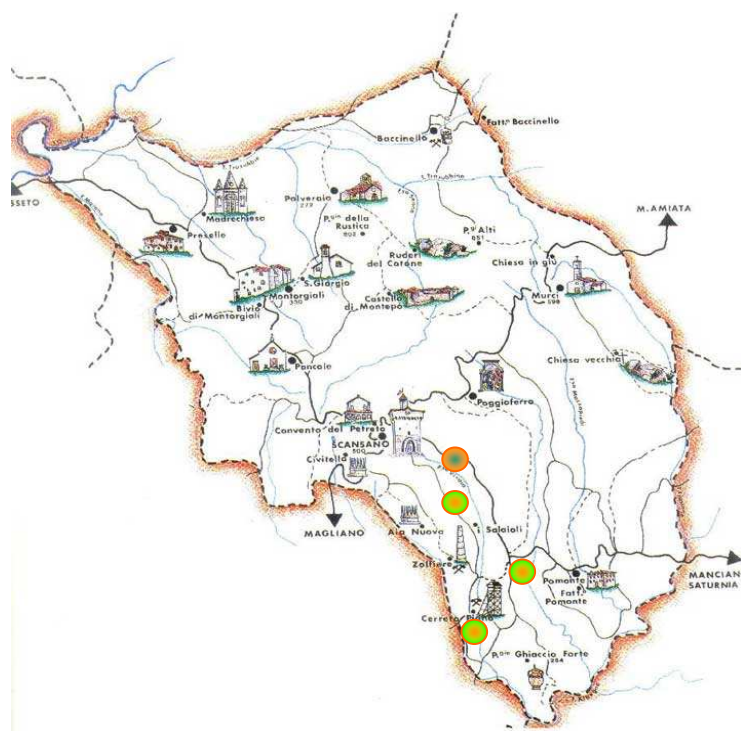

## BOLLETTINO MOSCA DELL'OLIVO 2015

Area: Scansano

Periodo dal 07 Agosto al 14 Agosto

	Bassa intensità 1-5%
	Media intensità 5-10 %
	Alta intensità > 10 %

Punto di Monitoraggio	% Infestazione	Data ultimo trattamento	Consiglio
AQUILAIA	0	-	monitoraggio
CIVITELLA BASSA	n.p.	-	-
SALAIOLO	2	-	monitoraggio
CERRETO PIANO	0	-	monitoraggio
PRESELLE	n.p.	-	-
MANDORLAIE	n.p.	-	-
POGGIOFERRO	n.p.	-	-
CARBONE	8	-	monitoraggio
CASTAGNETA	n.p.	-	-

Con il verificarsi delle ultime piogge e il conseguente abbassamento delle temperature, si sono rese favorevoli le condizioni per lo sviluppo della mosca delle olive. Si nota un aumento della presenza delle punture con qualche uovo fertile. Si consiglia un monitoraggio più attento al fine di individuare la soglia ideale per un eventuale intervento.