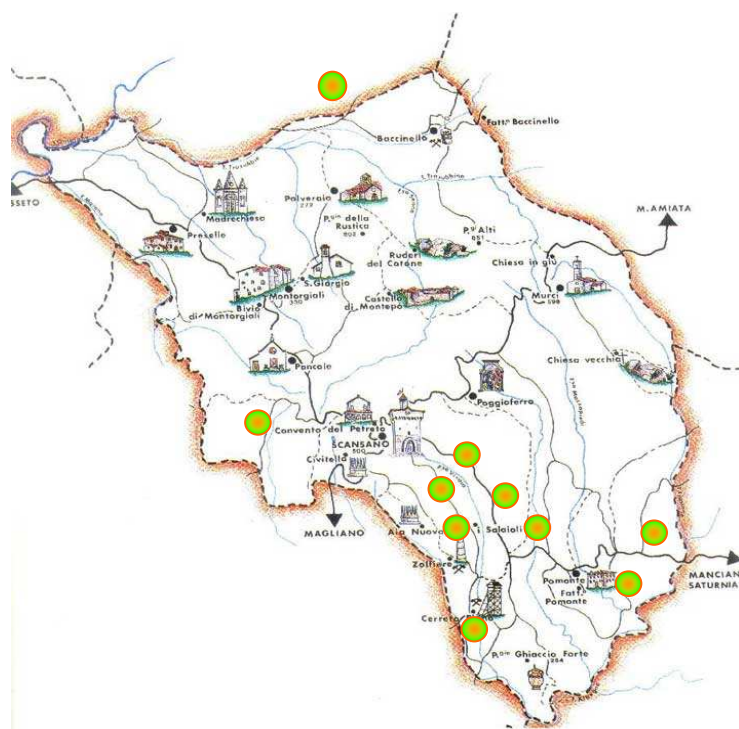

CONSORZIO DELL'OLIO EXTRAVERGINE DI SCANSANO

## BOLLETTINO MOSCA DELL'OLIVO 2016

Area: Scansano

Periodo dal 16 Settembre al 23 Settembre

	Bassa intensità 1-5%
	Media intensità 5-10 %
	Alta intensità > 10 %

Punto di Monitoraggio	% Infestazione	Andamento	Consiglio
OLIVETONE	1		monitoraggio
POMONTE	2		monitoraggio
SALAIOLO	1		monitoraggio
CERRETO PIANO	2		monitoraggio
PRESELLE	n.p.		-
MANDORLAIE	3		monitoraggio
MACCHIAPIANA	1		monitoraggio
CARBONE	n.p.		-
POGGIO ALLE CALLE	2		monitoraggio

Si nota un rallentamento dello sviluppo della mosca olearia. In alcuni oliveti inizia l'invasatura delle olive. Date le basse temperature e gli ultimi eventi piovosi, si consiglia un monitoraggio attento.