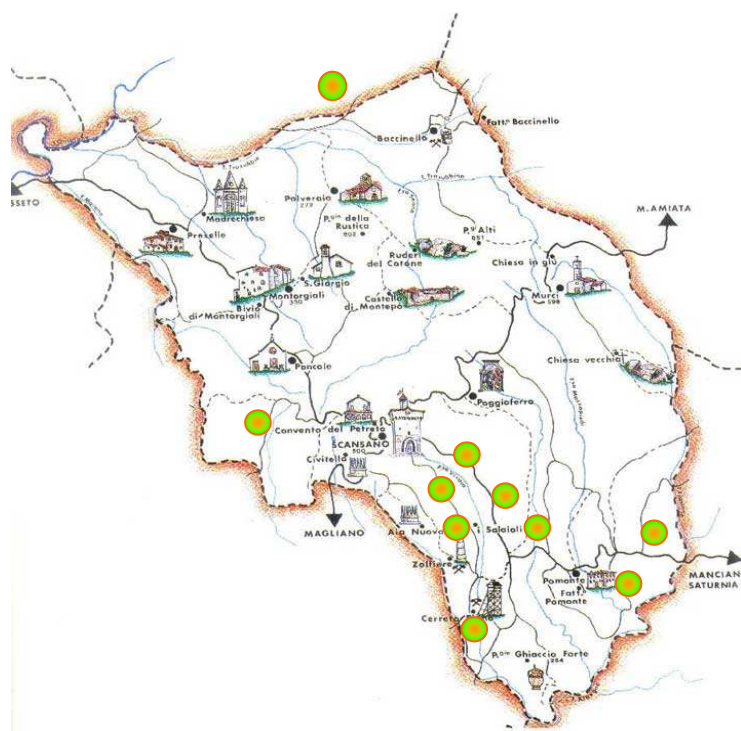

CONSORZIO DELL'OLIO EXTRAVERGINE DI SCANSANO

BOLLETTINO MOSCA DELL'OLIVO 2016

Area: Scansano

Periodo dal 09 Settembre al 16 Settembre

	Bassa intensità 1-5%
	Media intensità 5-10 %
	Alta intensità > 10 %

Punto di Monitoraggio	% Infestazione	Andamento	Consiglio
OLIVETONE	s.t		-
POMONTE	4		monitoraggio
SALAIOLO	1		monitoraggio
CERRETO PIANO	2		monitoraggio
PRESELLE	n.p.		-
MANDORLAIE	5		monitoraggio
MACCHIAPIANA	1		monitoraggio
CARBONE	n.p.		-
POGGIO ALLE CALLE	2		monitoraggio

Si nota un rallentamento dello sviluppo della mosca olearia. In alcuni oliveti inizia l'invasatura delle olive. Date le basse temperature e gli ultimi eventi piovosi, si consiglia un monitoraggio attento.